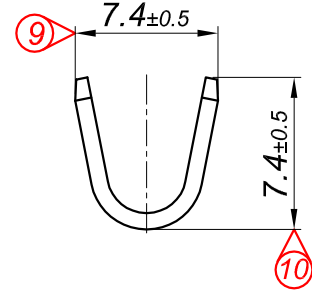

PARÇA KODU PART CODE	PARÇA ADI PART NAME	s ÖLÇÜSÜ (KALINLIK) s MEASURE (THICKNESS)	Malzeme Material	Kaplama / Coating		
				SN	AG	Nİ
TŞ 2499 DP	6 NO 2. TERMİNAL Ø4.3 =DP=	-----	(CuZn30) Pirinç / Brass	-	-	-
TŞ 2499 DPK	6 NO 2. TERMİNAL Ø4.3 =DPK=	-----	(CuZn30) Pirinç + Kalay / Brass + Sn	+	-	-
TŞ 2499 RP	6 NO 2. TERMİNAL Ø4.3 =RP=	-----	(CuZn30) Pirinç / Brass	-	-	-
TŞ 2499 RPK	6 NO 2. TERMİNAL Ø4.3 =RPK=	-----	(CuZn30) Pirinç + Kalay / Brass + Sn	+	-	-

Perspektif  
Perspective

Kablo Kesiti  
Wire Section : 2.50 - 6 mm<sup>2</sup>

Resim üzerinden ölçü almayınız  
do not measure on drawing

Tarih / Date	12.07.2018	İmza / Signature	Ölçek / Scale			
Çizen / Desing	M.Yağcı		3 / 1	No		
Onay / Approval	S.Gölcük				Değişiklik / Revision	Tarih/Date

Parça Adı:  
Part Name 6 NO 2. TERMİNAL Ø4.3

Parça Kodu:  
Part Code TŞ 2499