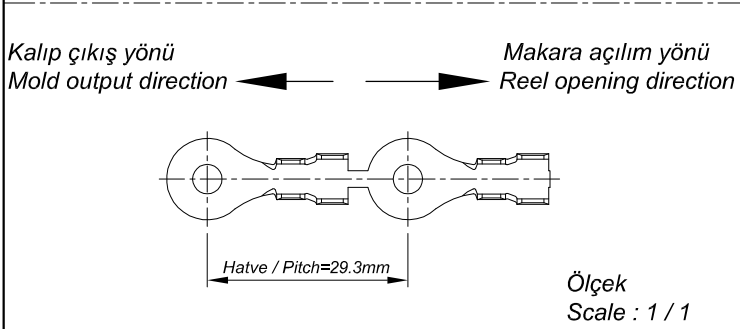

PARÇA KODU PART CODE	PARÇA ADI PART NAME	s ÖLÇÜSÜ (KALINLIK) s MEASURE (THICKNESS)	Malzeme Material	Kaplama / Coating		
				SN	AG	Nİ
TŞ 2499 DP	6 NO 2. TERMİNAL Ø4.3 =DP=	-----	(CuZn30) Pirinç / Brass	-	-	-
TŞ 2499 DPK	6 NO 2. TERMİNAL Ø4.3 =DPK=	-----	(CuZn30) Pirinç + Kalay / Brass + Sn	+	-	-
TŞ 2499 RP	6 NO 2. TERMİNAL Ø4.3 =RP=	-----	(CuZn30) Pirinç / Brass	-	-	-
TŞ 2499 RPK	6 NO 2. TERMİNAL Ø4.3 =RPK=	-----	(CuZn30) Pirinç + Kalay / Brass + Sn	+	-	-

Perspektif  
Perspective

Kablo Kesiti  
Wire Section : 2.50 - 6 mm<sup>2</sup>

Resim üzerinden ölçü almayınız  
do not measure on drawing

Tarih / Date	12.07.2018	İmza / Signature	Ölçek / Scale			
Çizen / Desing	M.Yağcı		3 / 1	No		
Onay / Approval	S.Gölcük				Değişiklik / Revision	Tarih/Date

Parça Adı:  
Part Name 6 NO 2. TERMİNAL Ø4.3

Parça Kodu:  
Part Code TŞ 2499