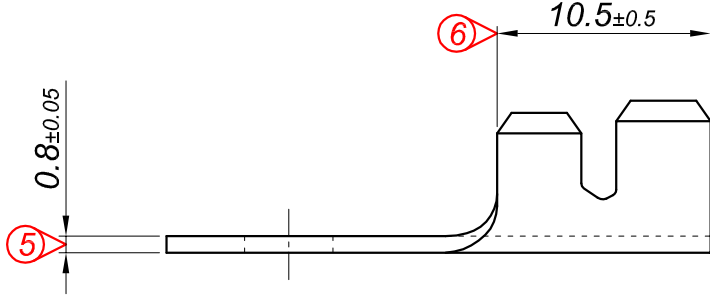

PARÇA KODU PART CODE	PARÇA ADI PART NAME	s ÖLÇÜSÜ (KALINLIK) s MEASURE (THICKNESS)	Malzeme Material	Kaplama / Coating		
				SN	AG	Nİ
TŞ 2499 DP	6 NO 2. TERMİNAL Ø4.3 =DP=	-----	(CuZn30) Pirinç / Brass	-	-	-
TŞ 2499 DPK	6 NO 2. TERMİNAL Ø4.3 =DPK=	-----	(CuZn30) Pirinç + Kalay / Brass + Sn	+	-	-
TŞ 2499 RP	6 NO 2. TERMİNAL Ø4.3 =RP=	-----	(CuZn30) Pirinç / Brass	-	-	-
TŞ 2499 RPK	6 NO 2. TERMİNAL Ø4.3 =RPK=	-----	(CuZn30) Pirinç + Kalay / Brass + Sn	+	-	-

Perspektif  
Perspective

Kablo Kesiti  
Wire Section : 2.50 - 6 mm<sup>2</sup>

Resim üzerinden ölçü almayınız  
do not measure on drawing

Tarih / Date	12.07.2018	İmza / Signature	Ölçek / Scale			
Çizen / Desing	M.Yağcı		3 / 1	No		
Onay / Approval	S.Gölcük				Değişiklik / Revision	Tarih/Date

Parça Adı:  
Part Name 6 NO 2. TERMİNAL Ø4.3

Parça Kodu:  
Part Code TŞ 2499