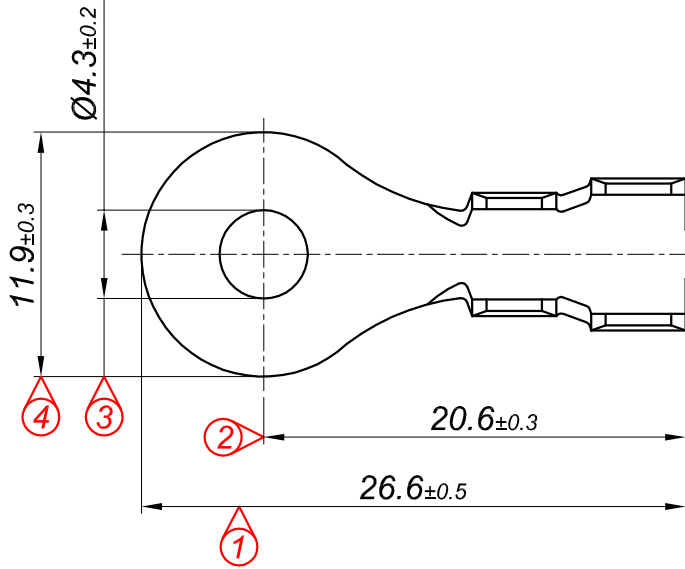

PARÇA KODU PART CODE	PARÇA ADI PART NAME	s ÖLÇÜSÜ (KALINLIK) s MEASURE (THICKNESS)	Malzeme Material	Kaplama / Coating		
				SN	AG	Nİ
TŞ 2499 DP	6 NO 2. TERMİNAL Ø4.3 =DP=	-----	(CuZn30) Pirinç / Brass	-	-	-
TŞ 2499 DPK	6 NO 2. TERMİNAL Ø4.3 =DPK=	-----	(CuZn30) Pirinç + Kalay / Brass + Sn	+	-	-
TŞ 2499 RP	6 NO 2. TERMİNAL Ø4.3 =RP=	-----	(CuZn30) Pirinç / Brass	-	-	-
TŞ 2499 RPK	6 NO 2. TERMİNAL Ø4.3 =RPK=	-----	(CuZn30) Pirinç + Kalay / Brass + Sn	+	-	-

Perspektif  
Perspective

Kablo Kesiti  
Wire Section : 2.50 - 6 mm<sup>2</sup>

Resim üzerinden ölçü almayınız  
do not measure on drawing

Tarih / Date	12.07.2018	İmza / Signature	Ölçek / Scale			
Çizen / Desing	M.Yağcı		3 / 1	No		
Onay / Approval	S.Gölcük				Değişiklik / Revision	Tarih/Date

Parça Adı:  
Part Name 6 NO 2. TERMİNAL Ø4.3

Parça Kodu:  
Part Code TŞ 2499