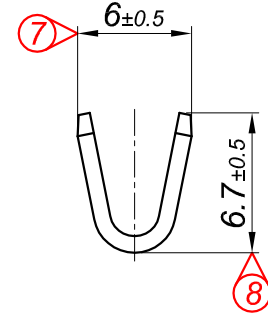

PARÇA KODU PART CODE	PARÇA ADI PART NAME	s ÖLÇÜSÜ (KALINLIK) s MEASURE (THICKNESS)	Malzeme Material	Kaplama / Coating		
				SN	AG	Nİ
TŞ 2499 DP	6 NO 2. TERMİNAL Ø4.3 =DP=	-----	(CuZn30) Pirinç / Brass	-	-	-
TŞ 2499 DPK	6 NO 2. TERMİNAL Ø4.3 =DPK=	-----	(CuZn30) Pirinç + Kalay / Brass + Sn	+	-	-
TŞ 2499 RP	6 NO 2. TERMİNAL Ø4.3 =RP=	-----	(CuZn30) Pirinç / Brass	-	-	-
TŞ 2499 RPK	6 NO 2. TERMİNAL Ø4.3 =RPK=	-----	(CuZn30) Pirinç + Kalay / Brass + Sn	+	-	-

Perspektif  
Perspective

Kablo Kesiti  
Wire Section : 2.50 - 6 mm<sup>2</sup>

Resim üzerinden ölçü almayınız  
do not measure on drawing

Tarih / Date	12.07.2018	İmza / Signature	Ölçek / Scale			
Çizen / Desing	M.Yağcı		3 / 1	No		
Onay / Approval	S.Gölcük				Değişiklik / Revision	Tarih/Date

Parça Adı:  
Part Name 6 NO 2. TERMİNAL Ø4.3

Parça Kodu:  
Part Code TŞ 2499